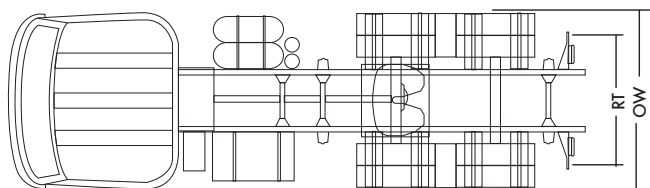

FICHA TÉCNICA HFC4250 A5

CAPACIDAD DE CARGA / 42 TON

A5

SERIE

> MOTOR

WEICHAH EURO3

Modelo:	WEICHAH WP10,340 E32 EURO III
No. de Cilindros:	6 en Línea - Turbo Intercooler
Cilindrada:	9726 cc
Potencia Max. (ISO Bruto) HP/RPM:	340/2200
Torque Max. (ISO Bruto) Kg-m/RPM:	137,7/1200-1600
Sistema de Lubricación:	Tipo Flujo Total, Bomba de Aceite, Filtros de Aceite, Enfriador
Sistema de Enfriamiento:	Radiador, Ventilador, Bomba de Agua Filtro de Combustible RACOR.
Sistema de Inyección:	Electrónica BOSCH EURO III Filtro de Combustible Racor
Freno de Motor:	A las Válvulas EVB
Capacidad del Tanque:	105,82 gls. Aluminio

> CHASIS

> TRANSMISIÓN

Frenos:	100% Aire Auto Ajustable de doble circuito + ABS
Dirección	Hidráulica de Potencia caja de dirección ZF
Radio Min. de Giro:	9 m.
Tamaño de Neumáticos:	12R22,5
Sistema Eléctrico:	2 Baterías 24 Voltios
Suspensión Delantera:	Ballestas Parabólica eje Rígido, Cap. Eje 6500Kg.
Suspensión Trasera:	Ballesta parabólica eje Rígido, Tecnología BENZ Cap. Eje 20000Kg.
Eje Trasero:	De Tandem Totalmente Flotante BENZ 20 Ton.
Cabina:	Full Equipo con litera y suspensión neumática 4 puntos
Amortiguadores:	Hidráulicos de Doble Acción, Telescópicos+barras estabilizadora delantera y posterior
Extra:	Radio/ CD - Asiento de Aire Conductor Radio+usb, vidrios eléctricos, asiento neumático Aire Acondicionado

FULLER 12 VELOCIDADES - Relación de Transmisión / Primera Directa:

1ra	12.10
2da	9.41
3ra	7.31
4ta	5.71
5ta	4.46
6ta	3.48
7ma	2.71
8va	2.11
9na	1.64
10ma	1.28
11ava	1.00
12ava	0.78
Reversa	11.56/2.59
Sincronización	1ra a 12ava
Tipo	6 Bajas y 6 Altas
Relación Final del Eje:	4.8
Embrague:	Plato Simple - Diafragma

> EXTERIOR

Cabina disponible en los siguientes colores:

> DIMENSIONES

Unidad mm.	WB	OL	FT	OW	RT	OH	CL
	3300-1350	6915	2040/1860	2495	880	3534	4150

CALL CENTER
0981055800

CONCESIONARIOS: CUENCA • QUITO • GUAYAQUIL • MANTA • MACHALA
ENCUÉNTRANOS TAMBIÉN EN NUESTRA RED DE DISTRIBUIDORES EN TODO EL PAÍS