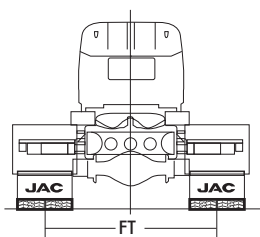

FICHA TÉCNICA HFC4250 A5

CAPACIDAD DE CARGA / 42 TON

A5

SERIE

> MOTOR

WEICHAH EURO3

Modelo:	WEICHAH WP10,340 E32 EURO III
No. de Cilindros:	6 en Línea - Turbo Intercooler
Cilindrada:	9726 cc
Potencia Max. (ISO Bruto) HP/RPM:	340/2200
Torque Max. (ISO Bruto) Kg-m/RPM:	137,7/1200-1600
Sistema de Lubricación:	Tipo Flujo Total, Bomba de Aceite, Filtros de Aceite, Enfriador
Sistema de Enfriamiento:	Radiador, Ventilador, Bomba de Agua Filtro de Combustible RACOR.
Sistema de Inyección:	Electrónica BOSCH EURO III Filtro de Combustible Racor
Freno de Motor:	A las Válvulas EVB
Capacidad del Tanque:	105,82 gls. Aluminio

> CHASIS

> TRANSMISIÓN

Frenos:	100% Aire Auto Ajustable de doble circuito + ABS
Dirección	Hidráulica de Potencia caja de dirección ZF
Radio Min. de Giro:	9 m.
Tamaño de Neumáticos:	12R22,5
Sistema Eléctrico:	2 Baterías 24 Voltios
Suspensión Delantera:	Ballestas Parabólica eje Rígido, Cap. Eje 6500Kg.
Suspensión Trasera:	Ballesta parabólica eje Rígido, Tecnología BENZ Cap. Eje 20000Kg.
Eje Trasero:	De Tandem Totalmente Flotante BENZ 20 Ton.
Cabina:	Full Equipo con litera y suspensión neumática 4 puntos
Amortiguadores:	Hidráulicos de Doble Acción, Telescópicos+barras estabilizadora delantera y posterior
Extra:	Radio/ CD - Asiento de Aire Conductor Radio+usb, vidrios eléctricos, asiento neumático Aire Acondicionado

FULLER 12 VELOCIDADES - Relación de Transmisión / Primera Directa:

1ra	12.10
2da	9.41
3ra	7.31
4ta	5.71
5ta	4.46
6ta	3.48
7ma	2.71
8va	2.11
9na	1.64
10ma	1.28
11ava	1.00
12ava	0.78
Reversa	11.56/2.59
Sincronización	1ra a 12ava
Tipo	6 Bajas y 6 Altas
Relación Final del Eje:	4.8
Embrague:	Plato Simple - Diafragma

> EXTERIOR

Cabina disponible en los siguientes colores:

> DIMENSIONES

Unidad mm.	WB	OL	FT	OW	RT	OH	CL
	3300-1350	6915	2040/1860	2495	880	3534	4150

CALL CENTER
0981055800

CONCESIONARIOS: CUENCA • QUITO • GUAYAQUIL • MANTA • MACHALA
ENCUÉNTRANOS TAMBIÉN EN NUESTRA RED DE DISTRIBUIDORES EN TODO EL PAÍS