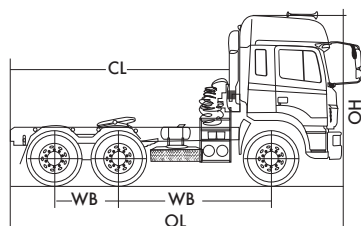

FICHA TÉCNICA HFC4250 A5

CAPACIDAD DE CARGA / 42 TON

A5

SERIE

> MOTOR

WEICHAH EURO3

Modelo:	WEICHAH WP10,340 E32 EURO III
No. de Cilindros:	6 en Línea - Turbo Intercooler
Cilindrada:	9726 cc
Potencia Max. (ISO Bruto) HP/RPM:	340/2200
Torque Max. (ISO Bruto) Kg-m/RPM:	137,7/1200-1600
Sistema de Lubricación:	Tipo Flujo Total, Bomba de Aceite, Filtros de Aceite, Enfriador
Sistema de Enfriamiento:	Radiador, Ventilador, Bomba de Agua Filtro de Combustible RACOR.
Sistema de Inyección:	Electrónica BOSCH EURO III Filtro de Combustible Racor
Freno de Motor:	A las Válvulas EVB
Capacidad del Tanque:	105,82 gls. Aluminio

> CHASIS

> TRANSMISIÓN

Frenos:	100% Aire Auto Ajustable de doble circuito + ABS
Dirección	Hidráulica de Potencia caja de dirección ZF
Radio Min. de Giro:	9 m.
Tamaño de Neumáticos:	12R22,5
Sistema Eléctrico:	2 Baterías 24 Voltios
Suspensión Delantera:	Ballestas Parabólica eje Rígido, Cap. Eje 6500Kg.
Suspensión Trasera:	Ballesta parabólica eje Rígido, Tecnología BENZ Cap. Eje 20000Kg.
Eje Trasero:	De Tandem Totalmente Flotante BENZ 20 Ton.
Cabina:	Full Equipo con litera y suspensión neumática 4 puntos
Amortiguadores:	Hidráulicos de Doble Acción, Telescópicos+barras estabilizadora delantera y posterior
Extra:	Radio/ CD - Asiento de Aire Conductor Radio+usb, vidrios eléctricos, asiento neumático Aire Acondicionado

FULLER 12 VELOCIDADES - Relación de Transmisión / Primera Directa:

1ra	12.10
2da	9.41
3ra	7.31
4ta	5.71
5ta	4.46
6ta	3.48
7ma	2.71
8va	2.11
9na	1.64
10ma	1.28
11ava	1.00
12ava	0.78
Reversa	11.56/2.59
Sincronización	1ra a 12ava
Tipo	6 Bajas y 6 Altas
Relación Final del Eje:	4.8
Embrague:	Plato Simple - Diafragma

> EXTERIOR

Cabina disponible en los siguientes colores:

> DIMENSIONES

Unidad mm.	WB	OL	FT	OW	RT	OH	CL
	3300-1350	6915	2040/1860	2495	880	3534	4150

CALL CENTER
0981055800

CONCESIONARIOS: CUENCA • QUITO • GUAYAQUIL • MANTA • MACHALA
ENCUÉNTRANOS TAMBIÉN EN NUESTRA RED DE DISTRIBUIDORES EN TODO EL PAÍS